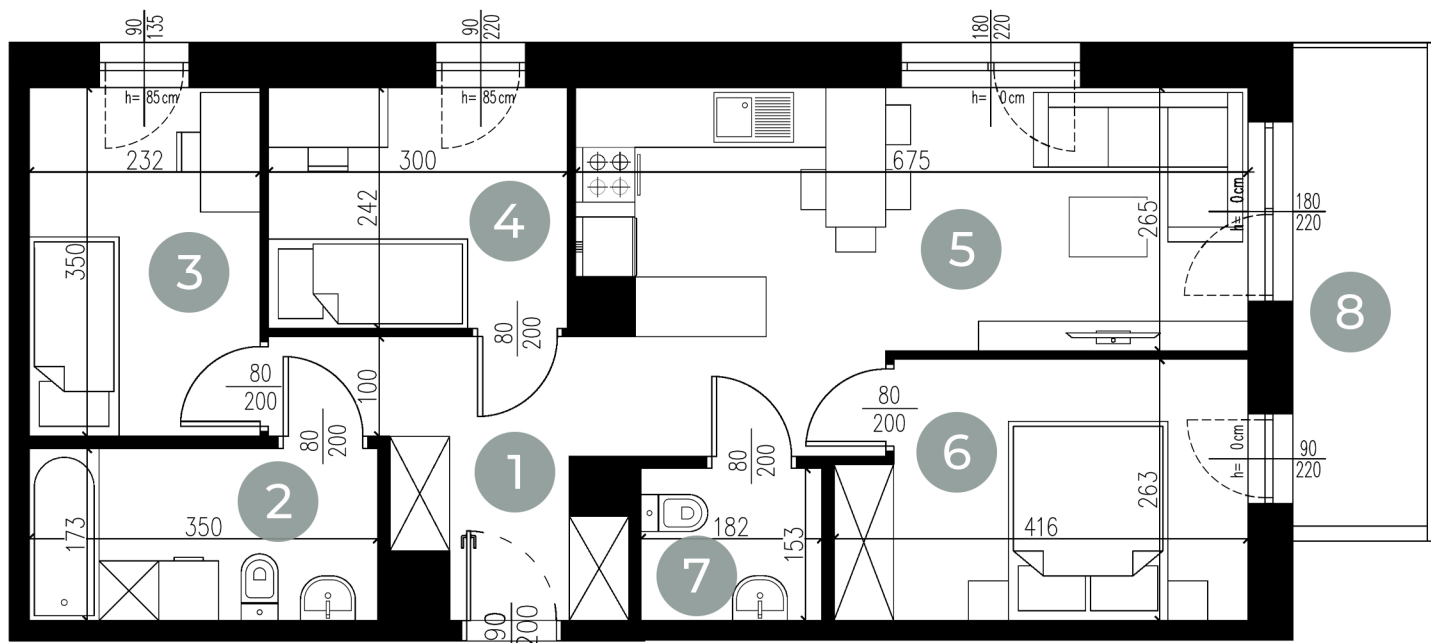

MIESZKANIE P.II.01 | PIETRO +1

Budynek P
Rzut kondygnacji:

Zestawienie powierzchni:

1.	Przedpokój	10,20 m ²
2.	Łazienka	6,05 m ²
3.	Pokój	8,11 m ²
4.	Pokój	7,26 m ²
5.	Salon z aneksem kuchennym	17,22 m ²
6.	Pokój	10,28 m ²
7.	Toaleta	2,78 m ²

Powierzchnia użytkowa: **61,90 m²**

8. Balkon **6,48 m²**

Biuro sprzedaży:

+48 503 522 503

zapytania@korczakaapartamenty.pl

korczakaapartamenty.pl

Podziałka podana z tolerancją +/- 5%

Przedstawiona oferta ma jedynie charakter informacyjny i nie stanowi oferty handlowej w rozumieniu art. 661 Kodeksu Cywilnego. Docelowy pomiar powierzchni zostanie opracowany na podstawie inwentaryzacji powykonawczej zgodnie z normą PN-ISO 9836:2022-15. Przedstawione treści oferty: wymiary, rysunki, wizualizacje, mapy, itp. mają wyłącznie charakter poglądowy i ich ostateczny kształt może ulec zmianie.